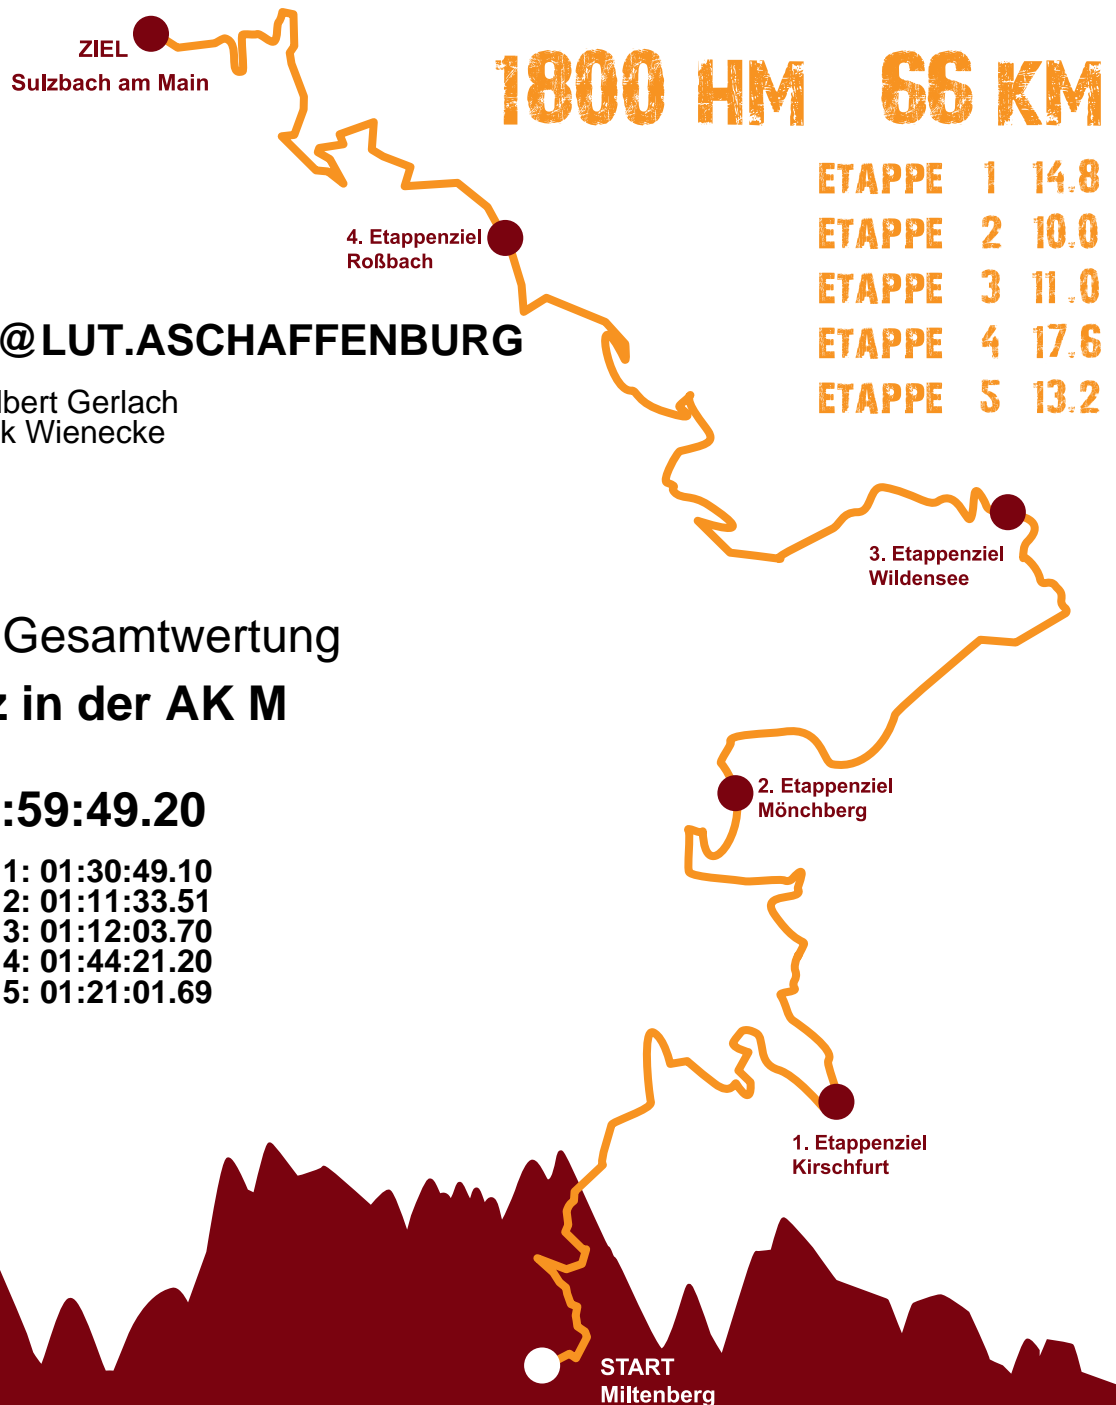

URKUNDE

CHURFRANKENLAUF

TRIPAUL.COM

ETAPPE	1	14.8
ETAPPE	2	10.0
ETAPPE	3	11.0
ETAPPE	4	17.6
ETAPPE	5	13.2

FRANK_EN_ENGEL@LUT.ASCHAFFENBURG

Engelbert Gerlach
Frank Wienecke

11. Platz Gesamtwertung

11. Platz in der AK M

in 06:59:49.20

Etappe 1: 01:30:49.10
Etappe 2: 01:11:33.51
Etappe 3: 01:12:03.70
Etappe 4: 01:44:21.20
Etappe 5: 01:21:01.69

1. Etappe
Miltenberg - Kirschfurt

2. Etappe
Kirschfurt - Mönchberg

3. Etappe
Mönchberg - Wildensee

4. Etappe
Wildensee - Roßbach

5. Etappe
Roßbach - Sulzbach

**Volksbanken
Raiffeisenbanken**
Miltenberg - Elsavatal - Eichenbühl

25.09.2016
Marco Schneider
André Paul Dwehus